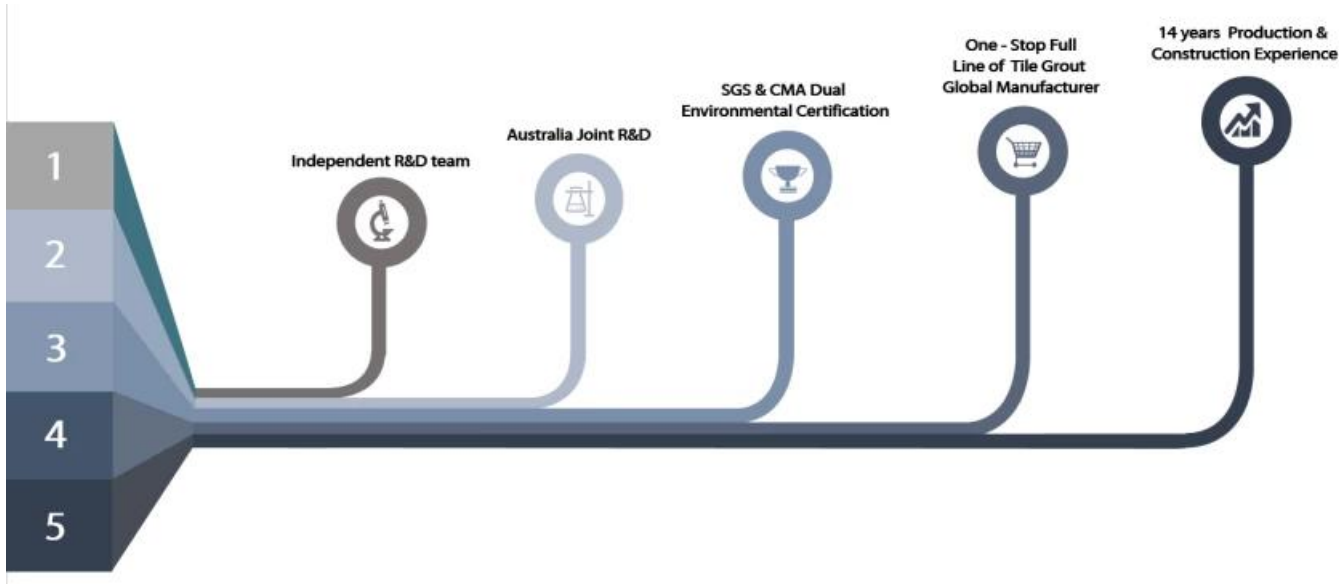

XXXXXXXXXX XXXXXXXX

XXXXXXXXXXXXXX