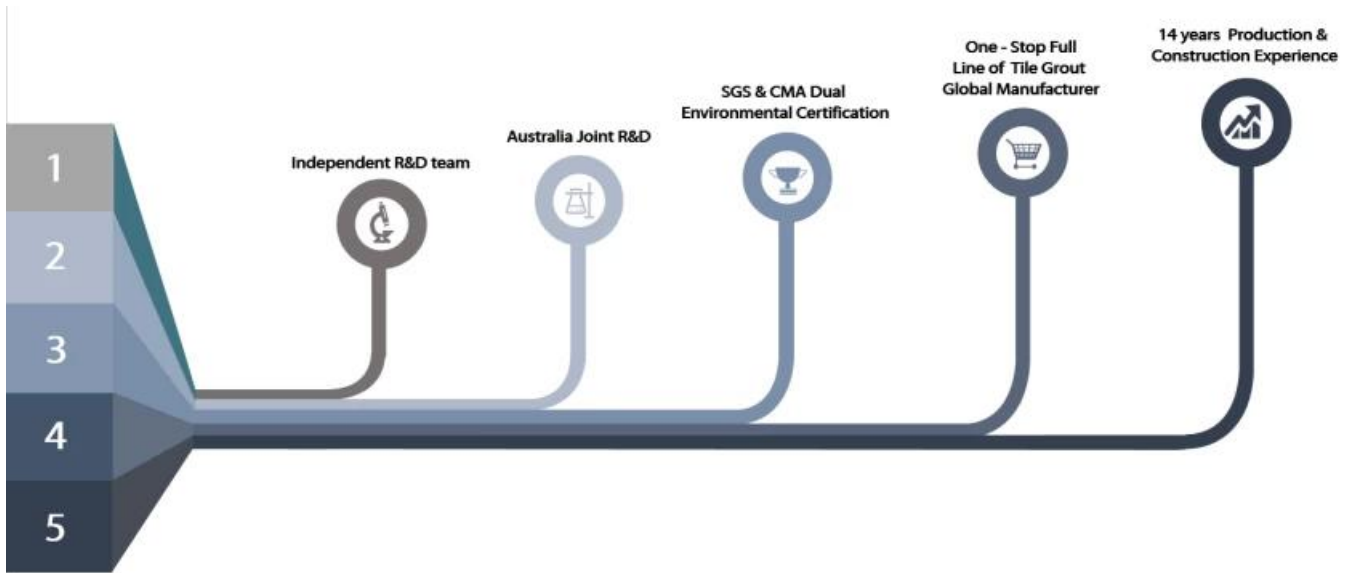

專業品質 專業

專業設備 專業品質